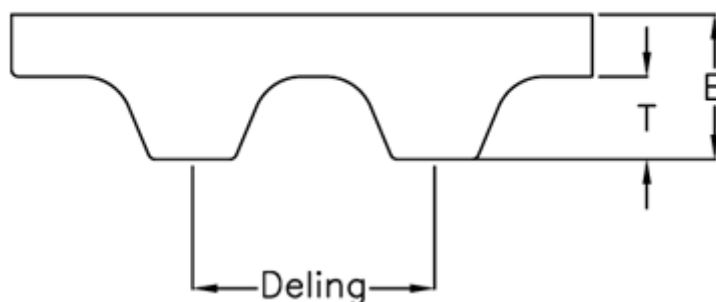

Varenummer: 602776291213

Beskrivelse: Gates tandrem Syncropower PU 16 T10DL 1210

Mål

Antal tænder	= 121
Bredde	= 16
Deling	= 10
Højde B mm	= 7
Højde T mm	= 2.5
Længde	= 1210
Type	= PU 16 T10 DL 1210